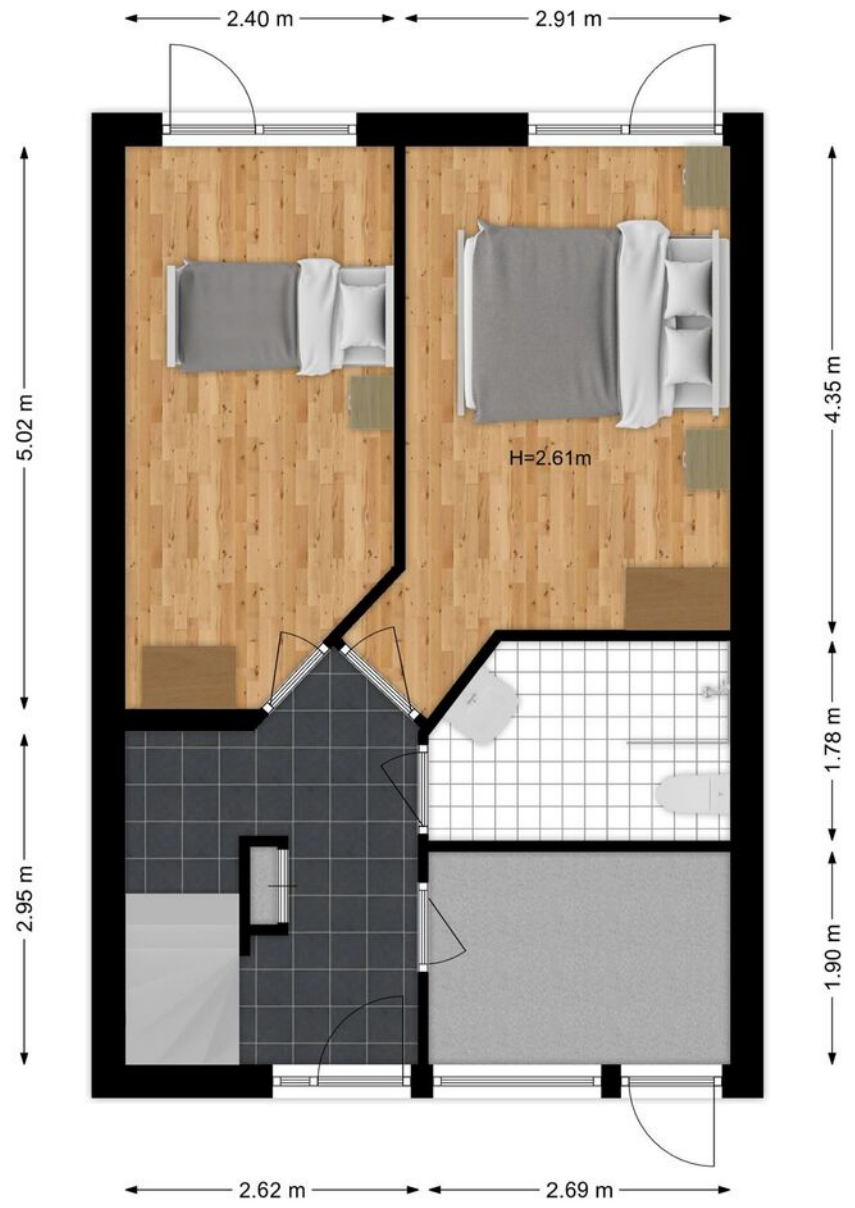

WOONOPPERVLAKTE:
93 m²

GRONDOPPERVLAKTE:
129 m²

TUIN OP HET ZUIDEN MET ICONISCH UITZICHT

**MARTIJN
WILLEMS**

GEWOON MAKELAAR

Begane grond
berging en slapen

BEGANE GROND

VANUIT DE SLAAPKAMER IS DE TUIN BEREIKBAAR