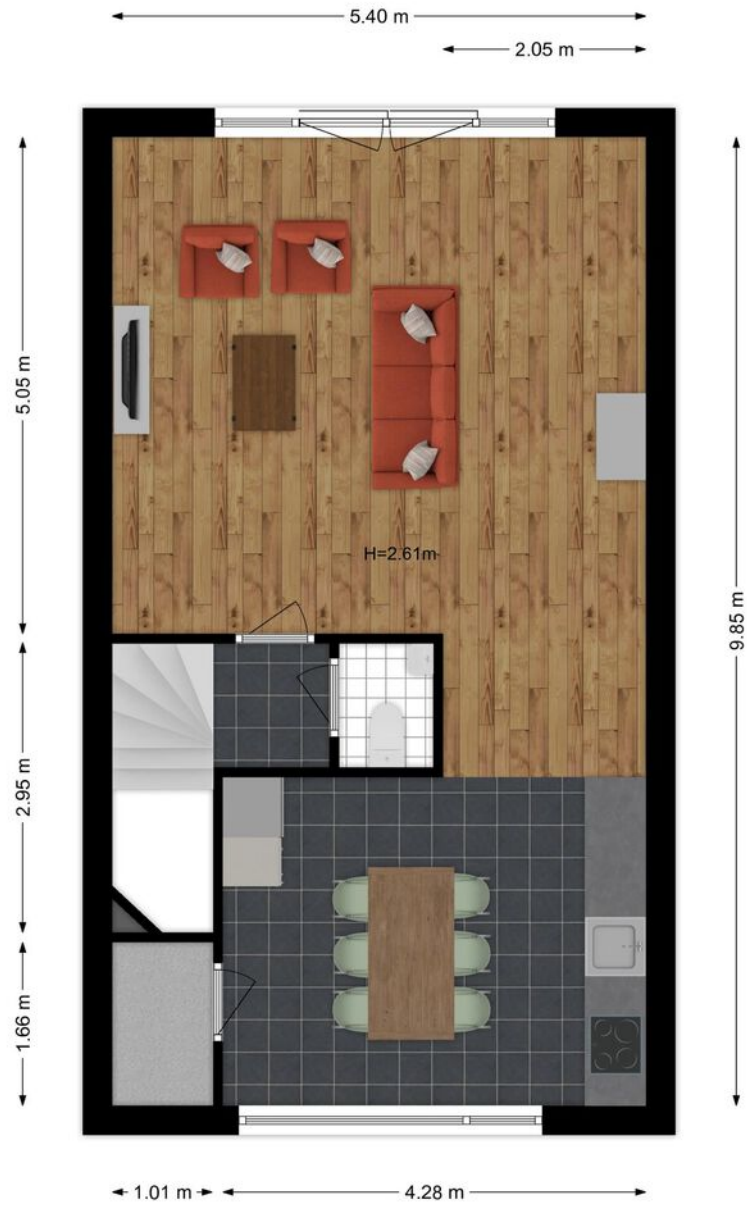

EERSTE VERDIEPING