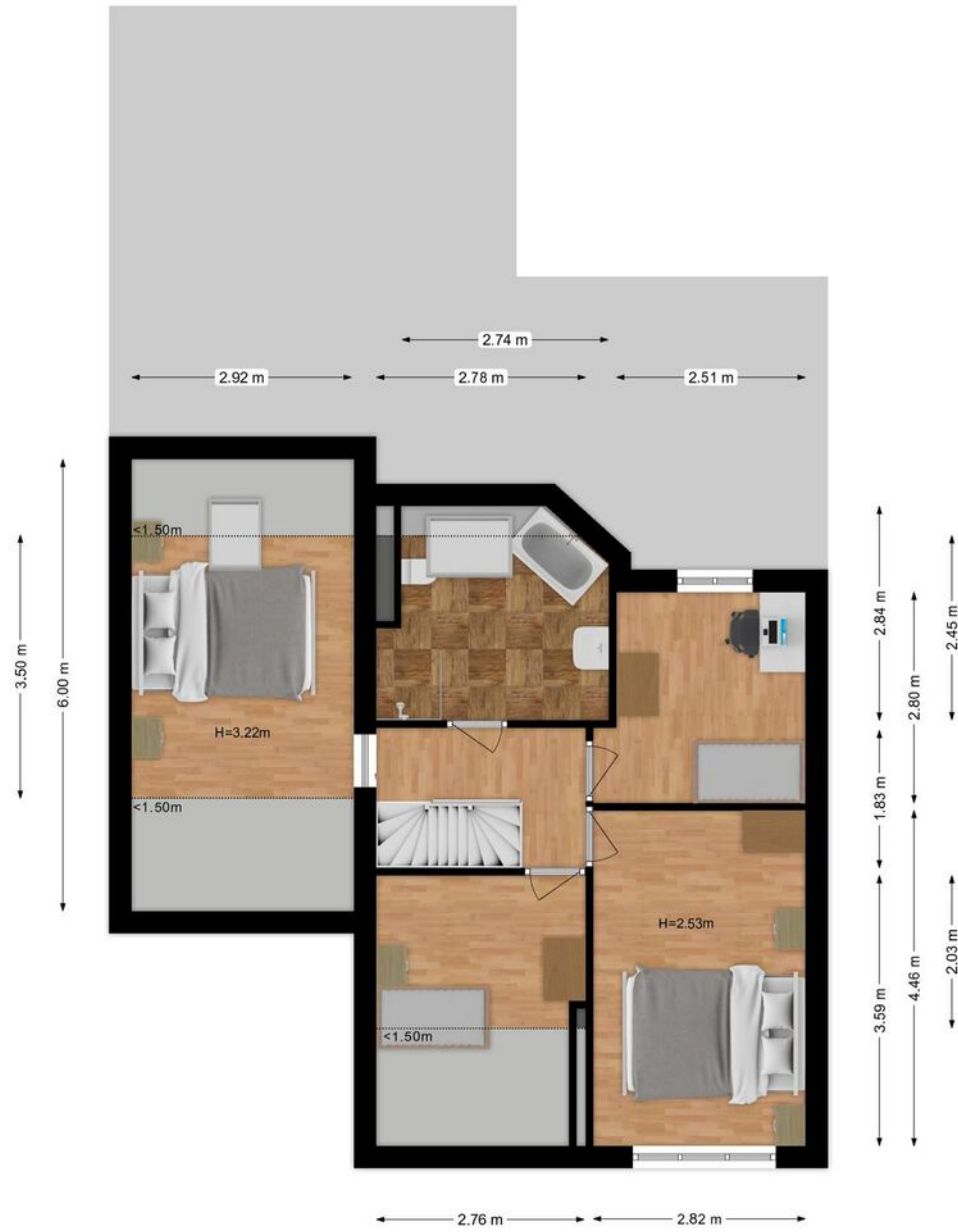

**MARTIJN
WILLEMS**
GEWOON MAKELAAR

A

Wegedoorn 183
Cuijk

2[^]1 kapwoning met garage
Vraagprijs **€489.000,-** k.k.

MARTIJN
WILLEMS

GEWOON MAKELAAR

The image shows the exterior of a brick house. On the left, there is a white garage door set within a brick structure. To the right, a blue front door is visible, featuring a white door mat and a black and white spherical light fixture above it. A white house number '183' is mounted on the brick wall above the door. A wicker basket filled with red and white flowers hangs from the wall to the right of the door. The ground is paved with grey interlocking bricks. A large orange circle is overlaid in the center of the image, containing white text.

EERSTE VERDIEPING

Op de **1e verdieping** bevinden zich 4 slaapkamers, een ruime overloop en badkamer.

BADKAMER MET LIGBAD EN INLOOPDOUCHE

Badkamer

Slaapkamers

De woning heeft een speelse indeling op de eerste verdieping.

De schuifdeur op deze kamer is een perfecte oplossing om ruimte te sparen.

Er is airco aanwezig.

TWEEDE VERDIEPING

De zolder

Hier realiseer je eenvoudig
een 5e slaapkamer,
werkkamer of speelkamer
voor de kids.