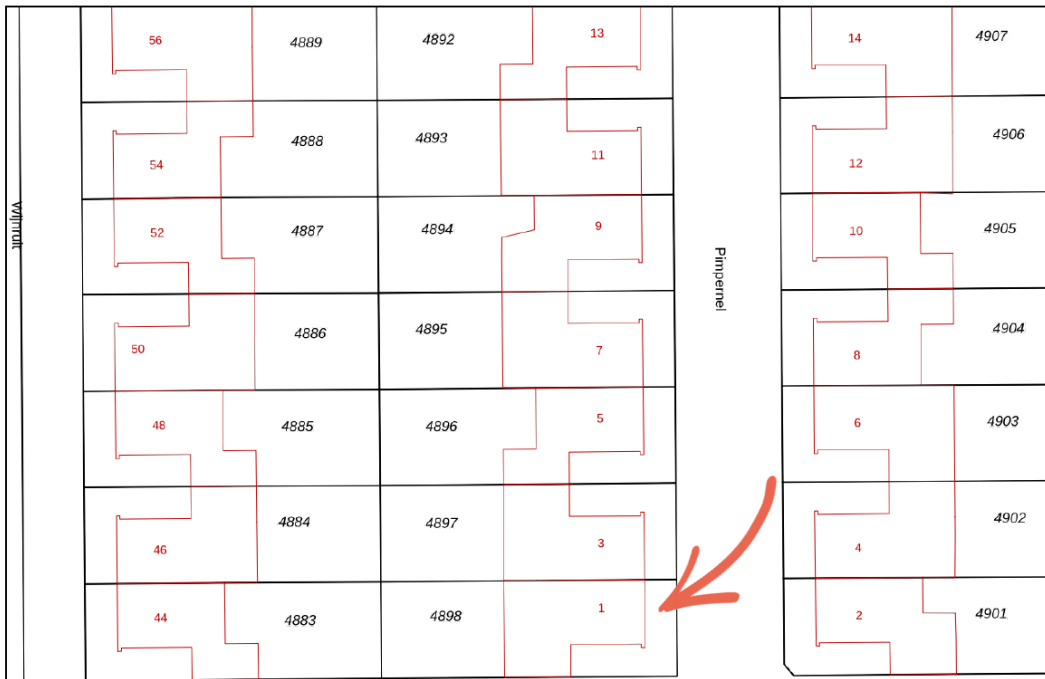

# LIJST VAN ZAKEN

	Blijft achter	Gaat mee	Ter overname
<b>Tuin - Overig</b>			
Overige tuin, te weten			
- vlaggenmast(houder)	X		
- Houtkachel		X	

**MARTIJN  
WILLEMS**

GEWOON MAKELAAR

0 5 10 15 20 25m

12345	Deze kaart is noordgericht	Schaal 1: 500	
25	Perceelnummer	Kadastrale gemeente Cuijk	
	Huisnummer	Secctie A	
	Vastgestelde kadastrale grens	Perceel 4898	
	Voorlopige kadastrale grens		
	Administratieve kadastrale grens		
	Bebouwing		